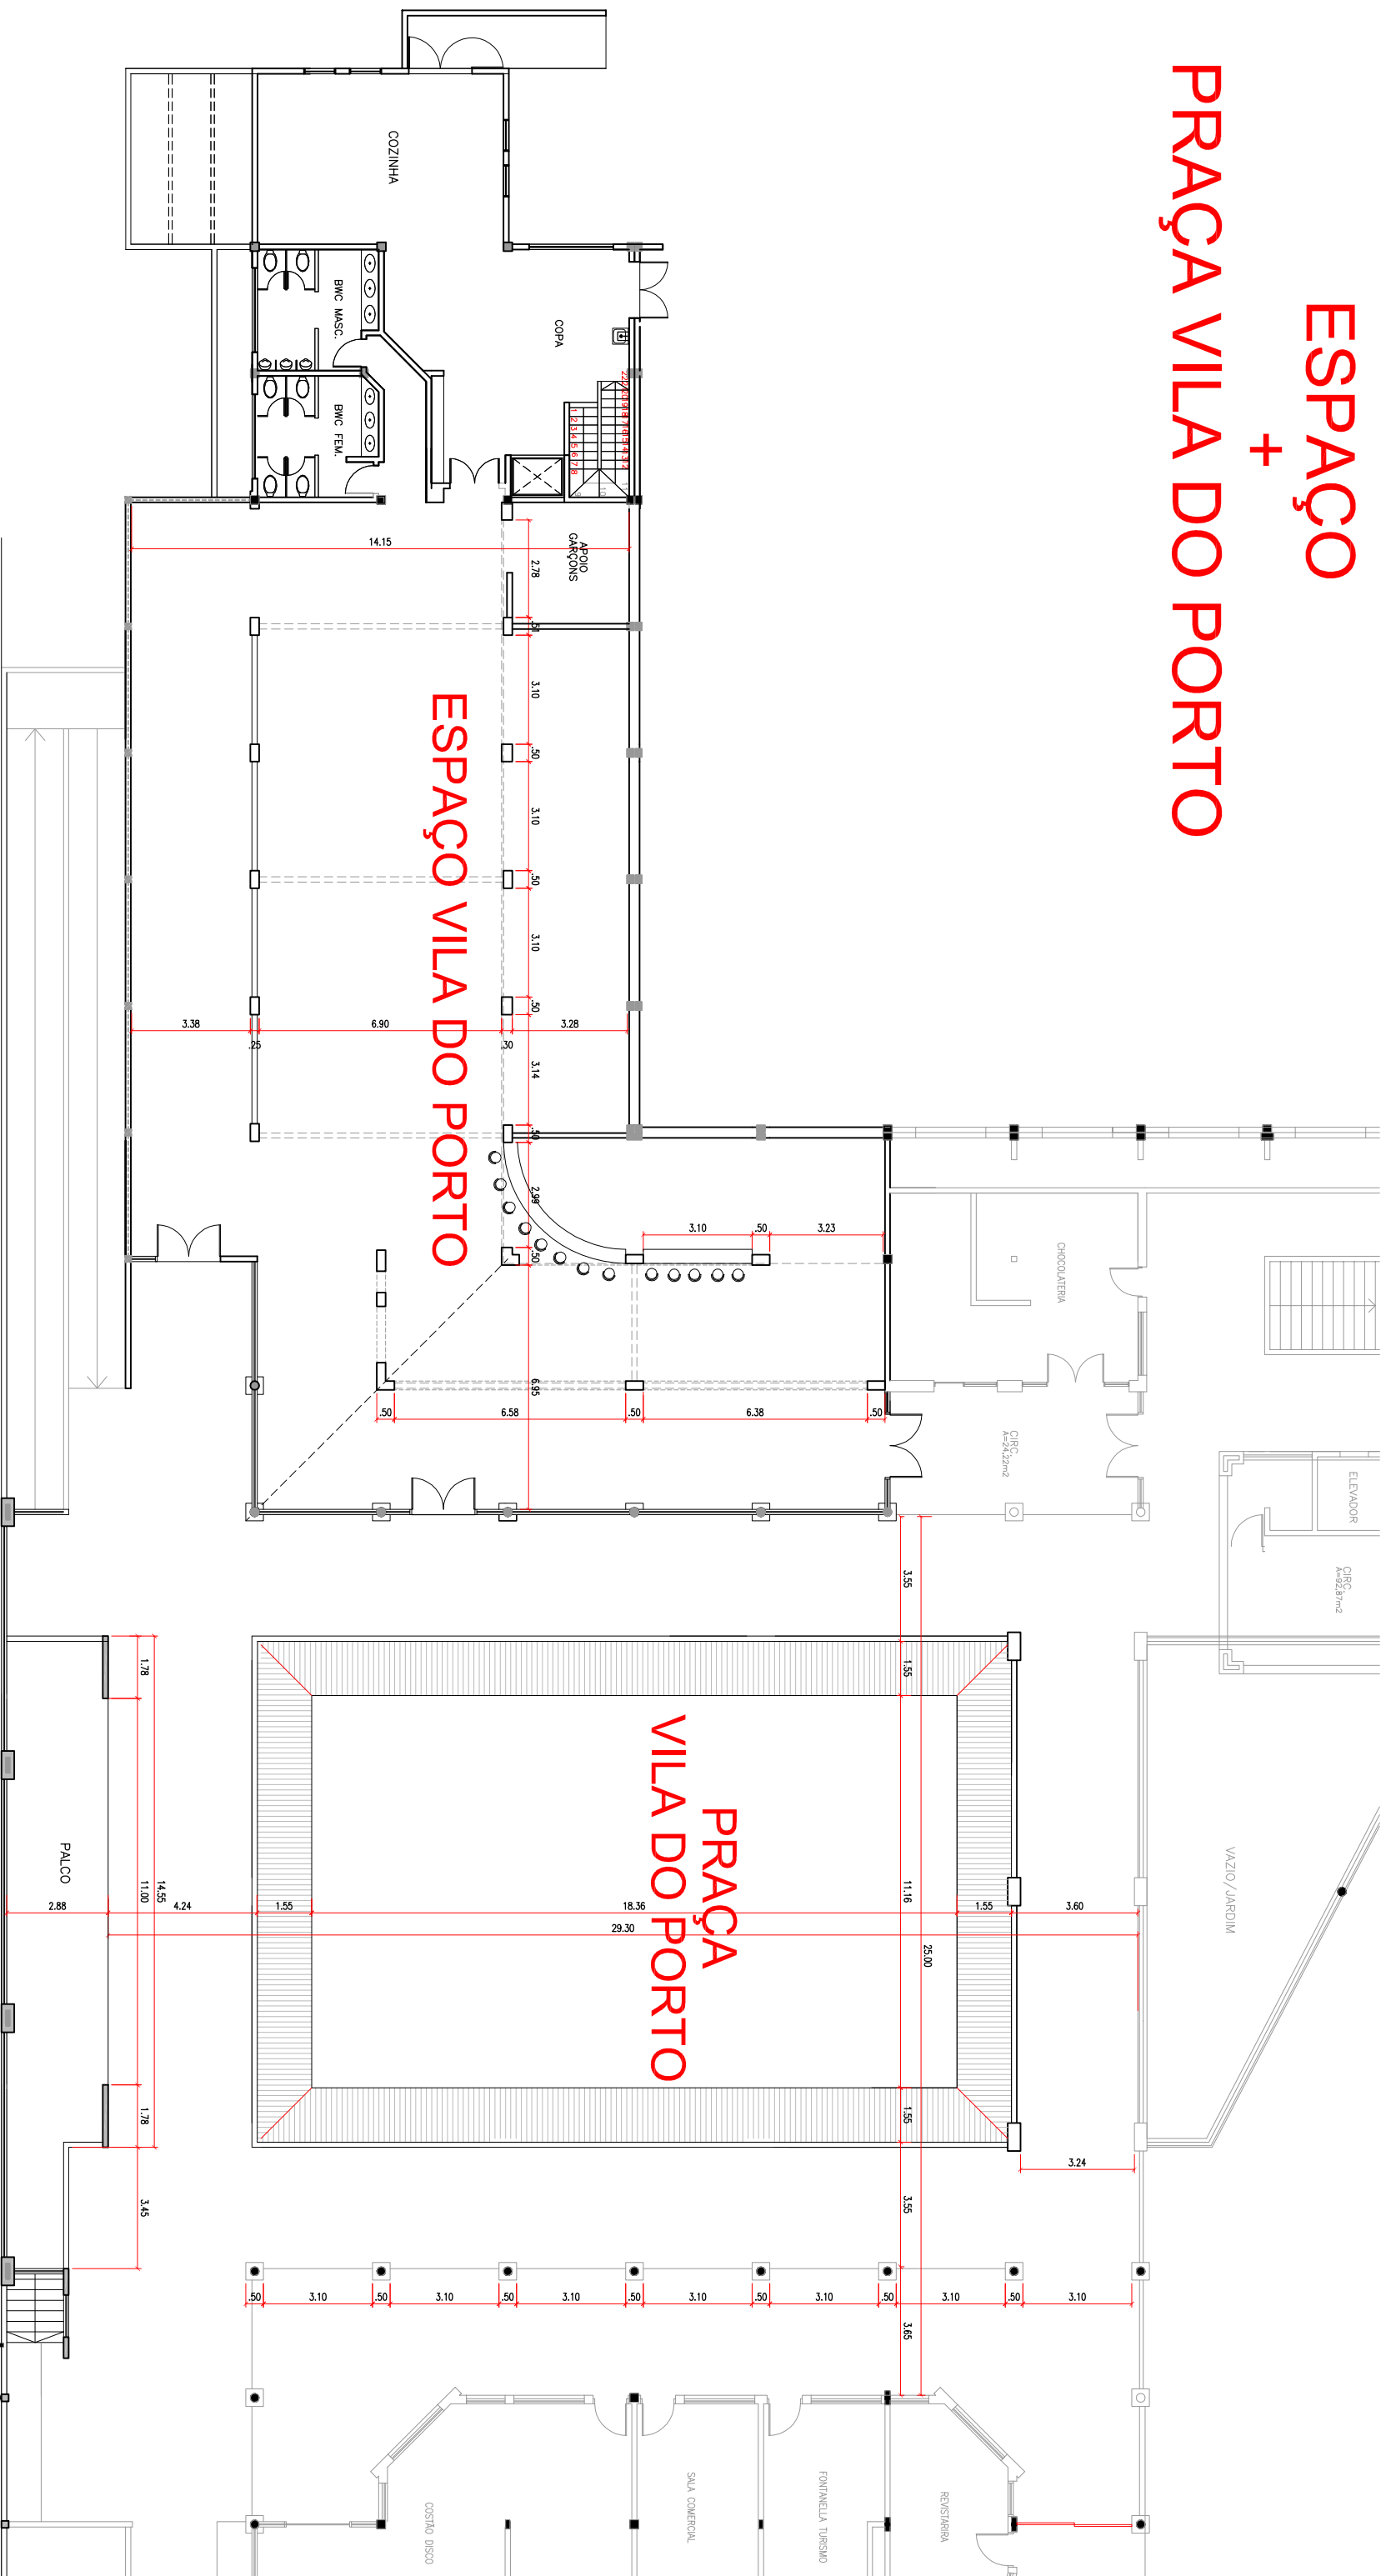

ESPAÇO + PRAÇA VILA DO PORTO

Espaço Vila do Porto + Praça Vila do Porto	ÁREA TOTAL 821,00m ²	DIMENSÕES -----	PÉ-DIREITO 9,0 m	BANQUETE 800 PAX	MEIA-LUA 480 PAX
--	------------------------------------	--------------------	---------------------	---------------------	---------------------

Espaço Vila do Porto	ÁREA TOTAL 380,00m ²	DIMENSÕES -----	PÉ-DIREITO 9,0 m	BANQUETE 300 PAX	MEIA-LUA 180 PAX
----------------------	------------------------------------	--------------------	---------------------	---------------------	---------------------

Praça Vila do Porto	ÁREA TOTAL 441,00m ²	DIMENSÕES 21m X 21m	PÉ-DIREITO 9,0 m	BANQUETE 500 PAX	MEIA-LUA 300 PAX
---------------------	------------------------------------	------------------------	---------------------	---------------------	---------------------